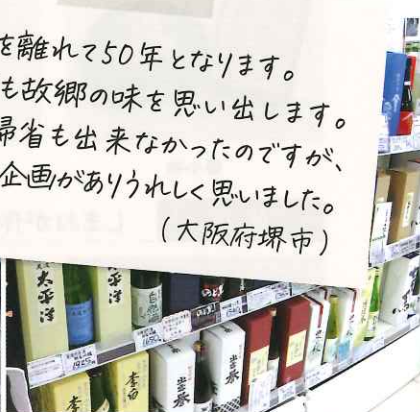

好評につき  
期間延長

6月30日(木)まで

【 島根県産品の販売促進キャンペーン事業 】

※本キャンペーン事業は、島根県産品の消費拡大を目的に(一社)島根県物産協会が、島根県からの委託を受けて実施しています。

島根県観光キャラクター「しまねっこ」  
島観連許証第6941号

島根県物産観光館・オンラインショップ  
「しまねのふるさと直送便」で

5,000(税込)円以上のご購入で、  
送料をサービス!

※送料は、島根県が負担します。※一部サービス対象外の商品がございます。

お世話になったあの方へ  
遠くに住む家族に  
またご自宅用にどうぞ

ふるさとを離れて50年となります。  
いつまでも故郷の味を思い出します。  
今年はお帰省も出来なかったのですが、  
このような企画がありうれしく思いました。  
(大阪府堺市)

島根の産品  
島根県物産観光

県内各地の約1,000アイテムの島根県産品の掲載しております。

オンラインショップ

しまねのふるさと直送便

しまね直送便

<https://www.shimane-bussan.or.jp/>

セット品

感謝の気持ちをこめて、普段使いのおすすめ商品をセットにしました。

島根の朝ごはんセット

麺類よりどりセット

【母の日特集】Thank youセット

【母の日特集】ありがとうセット

【母の日特集】だんだんセット

セット商品は他にもありますので、  
オンラインショップをご覧ください。その他の商品のご紹介は裏面にございます。